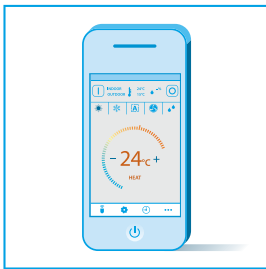

FTX-K

Стенно тяло

Енергийна ефективност до

A++

Познатите меки извивки и висока енергийна ефективност. Тихо осигурява комфорт за всички.

Контролирайте чрез вашия смартфон от всякъде по всяко време.