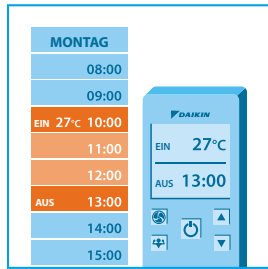

Комфорт съобразен за вас, всеки час на деня през цялата седмица.