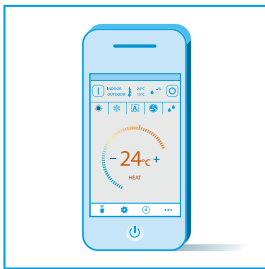

FTXM-K

R32 стенно тяло

Енергийна ефективност до

A++

Перфектен комфорт в една дискретна, модерна опаковка, отговаряща универсално за всички ваши нужди.

Контролирайте чрез вашия смартфон от всякъде по всяко време.