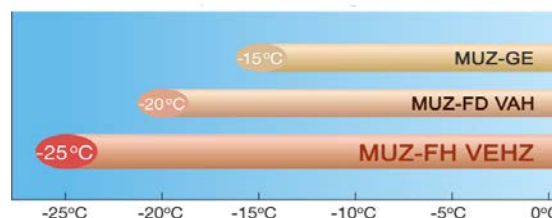

ИНВЕРТОРНИ КЛИМАТИЦИ ЗА ДОМА И ОФИСА

ClimaCom представя на българския пазар единствената по рода си система **ZUBADAN** за домашен клас климатици. Тази технология Ви предлага уникалната комбинация от много висок **COP/SCOP** и мощно отопление при екстремно ниски температури под **-25°C**.

SEER A++ SCOP A+

СТЕНЕН ТИП / FH-Deluxe Inverter Plasma QUAD 3D i-See Sensor ZUBADAN

No	МОДЕЛ	ТИП	Q_{охл.}[kW]	EER (Ен. клас)	SEER* (Ен. клас)	Q_{от.}[kW]	COP (Ен. клас)	SCOP** (Ен. клас)	dB(A)	вътрешно външно	Цена с ДДС
1	MSZ-FH25VE MUZ-FH25VEHZ	ВЪТР. ТЯЛО	0.8-2.5-3.5	5.15 (A)	9.10 (A+++)	1.0-3.2-6.3	5.52 (A)	4.90 (A++)	20	550 лв.	2 099 лв.
		ВЪНШ. ТЯЛО							49	1 549 лв.	
2	MSZ-FH35VE MUZ-FH35VEHZ	ВЪТР. ТЯЛО	0.8-3.5-4.0	4.27 (A)	8.90 (A+++)	1.0-4.0-6.6	5.00 (A)	4.80 (A++)	21	700 лв.	2 699 лв.
		ВЪНШ. ТЯЛО							50	1 999 лв.	
3	MSZ-FH50VE MUZ-FH50VEHZ	ВЪТР. ТЯЛО	1.9-5.0-6.0	3.62 (A)	7.20 (A++)	1.7-5.0-8.7	4.05 (A)	4.20 (A+)	27	950 лв.	3 499 лв.
		ВЪНШ. ТЯЛО							54	2 549 лв.	

* Посочените цени са препоръчителни.