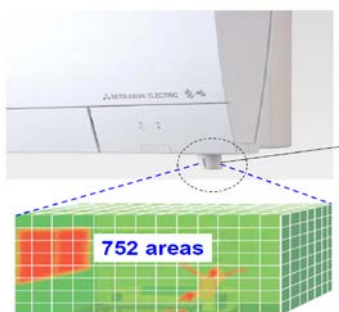

Plasma Quad

3D i-see Sensor

MSZ-FH25/35/50VE

25/35

3D i-see Sensor

Косвен въздушен поток

Пряк въздушен поток

Функция за улавяне на присъствието на хора