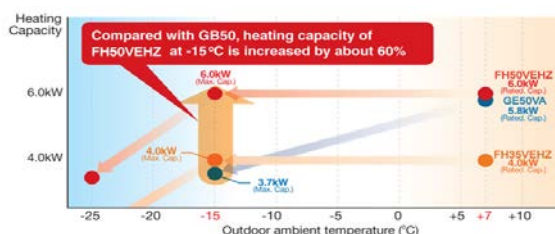

ИНВЕРТОРНИ КЛИМАТИЦИ ЗА ДОМА И ОФИСА

ClimaCom представя на българския пазар единствената по рода си система **ZUBADAN** за домашен клас климатици. Тази технология Ви предлага уникалната комбинация от много висок **COP/SCOP** и мощно отопление при екстремно ниски температури под **-25°C**.

SEER A++ SCOP A+

СТЕНЕН ТИП / FH-Deluxe Inverter Plasma QUAD 3D i-See Sensor ZUBADAN

No	МОДЕЛ	ТИП	Q_{охл.}[kW]	EER (Ен. клас)	SEER* (Ен. клас)	Q_{от.}[kW]	COP (Ен. клас)	SCOP** (Ен. клас)	dB(A)	вътрешно външно	Цена с ДДС
1	MSZ-FH25VE MUZ-FH25VEHZ	ВЪТР. ТЯЛО	0.8-2.5-3.5	5.15 (A)	9.10 (A+++)	1.0-3.2-6.3	5.52 (A)	4.90 (A++)	20	550 лв.	2 099 лв.
		ВЪНШ. ТЯЛО							49	1 549 лв.	
2	MSZ-FH35VE MUZ-FH35VEHZ	ВЪТР. ТЯЛО	0.8-3.5-4.0	4.27 (A)	8.90 (A+++)	1.0-4.0-6.6	5.00 (A)	4.80 (A++)	21	700 лв.	2 699 лв.
		ВЪНШ. ТЯЛО							50	1 999 лв.	
3	MSZ-FH50VE MUZ-FH50VEHZ	ВЪТР. ТЯЛО	1.9-5.0-6.0	3.62 (A)	7.20 (A++)	1.7-5.0-8.7	4.05 (A)	4.20 (A+)	27	950 лв.	3 499 лв.
		ВЪНШ. ТЯЛО							54	2 549 лв.	

* Посочените цени са препоръчителни.