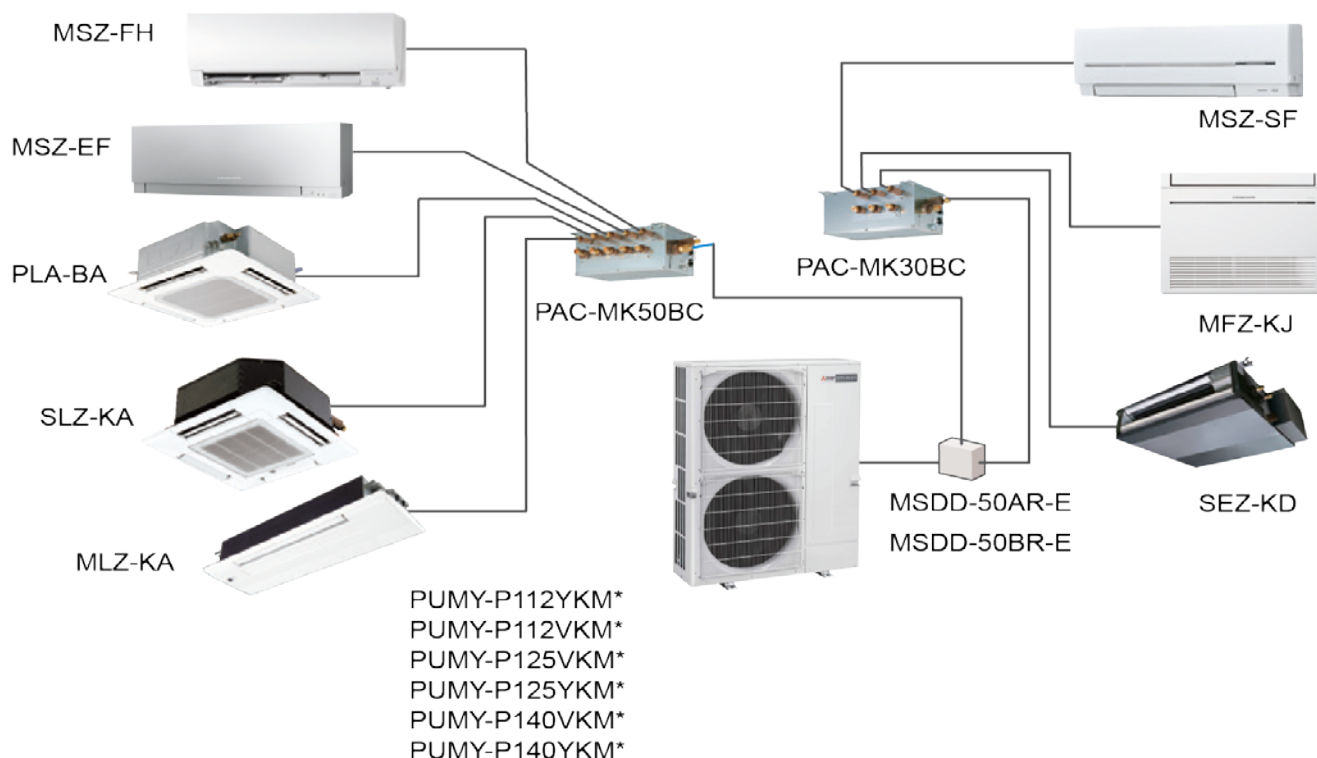

PAR-31 MAA

КАНАЛЕН ТИП / Compact Ceiling-Concealed

№	МОДЕЛ	ТИП	Qохл.[kW]	SEER	RANK	Qот.[kW]	SCOP	RANK	dB(A)	вътрешно външно	Цена с ДДС
1	SEZ-KD25 VAQ	вътр. тяло	0.9-2.5-3.2	5,20	A	0.9-3.0-4.5	3,80	A	22	1 161 лв.	2 757 лв.
	SUZ-KA25 VA	външ. тяло								1 596 лв.	
2	SEZ-KD35 VAQ	вътр. тяло	1.0-3.7-3.9	5,20	A	0.9-4.2-5.0	3,90	A	23	1 209 лв.	3 044 лв.
	SUZ-KA35 VA	външ. тяло								1 835 лв.	
3	SEZ-KD50 VAQ	вътр. тяло	1.1-5.1-5.6	5,70	A+	1.1-6.4-7.2	3,20	B	29	1 416 лв.	3 707 лв.
	SUZ-KA50 VA	външ. тяло								2 290 лв.	
4	SEZ-KD60 VAQ	вътр. тяло	1.1-5.6-6.3	5,20	A	0.9-7.4-8.0	4,10	A+	29	1 692 лв.	4 493 лв.
	SUZ-KA60 VA	външ. тяло								2 801 лв.	
5	SEZ-KD71 VAQ	вътр. тяло	0.9-7.1-8.3	5,20	A	0.9-8.1-10.4	3,80	A	29	2 075 лв.	5 255 лв.
	SUZ-KA71 VA	външ. тяло								3 180 лв.	
АКСЕСОАРИ											
1	PAR-31 MAA	кабелно дистанционно управление с подсветка на дисплея									270 лв.

* Изберете желаното дистанционно управление и го добавете към цената на комплекта!

* Посочените цени са препоръчителни.

MXZ - МУЛТИСПЛИТ РЕШЕНИЯ ЗА ДОМА И ОФИСА

ПРИМЕРНА СИСТЕМА

ВЪНШНИ ТЕЛА ЗА МУЛТИСПЛИТ MXZ